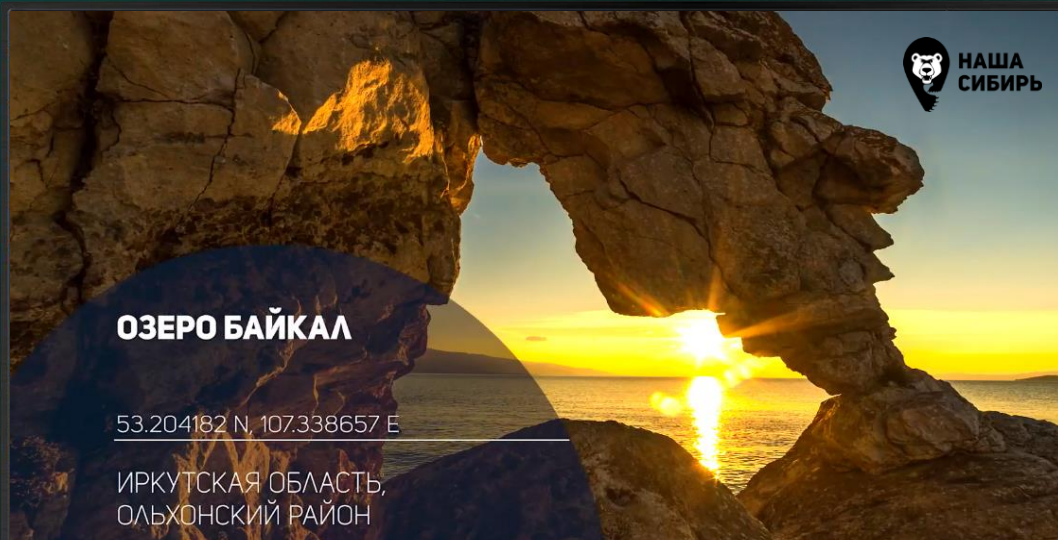

Координаты

На каждом видео указываем координаты природной локации, название ближайшего к ней населённого пункта и расположение на карте